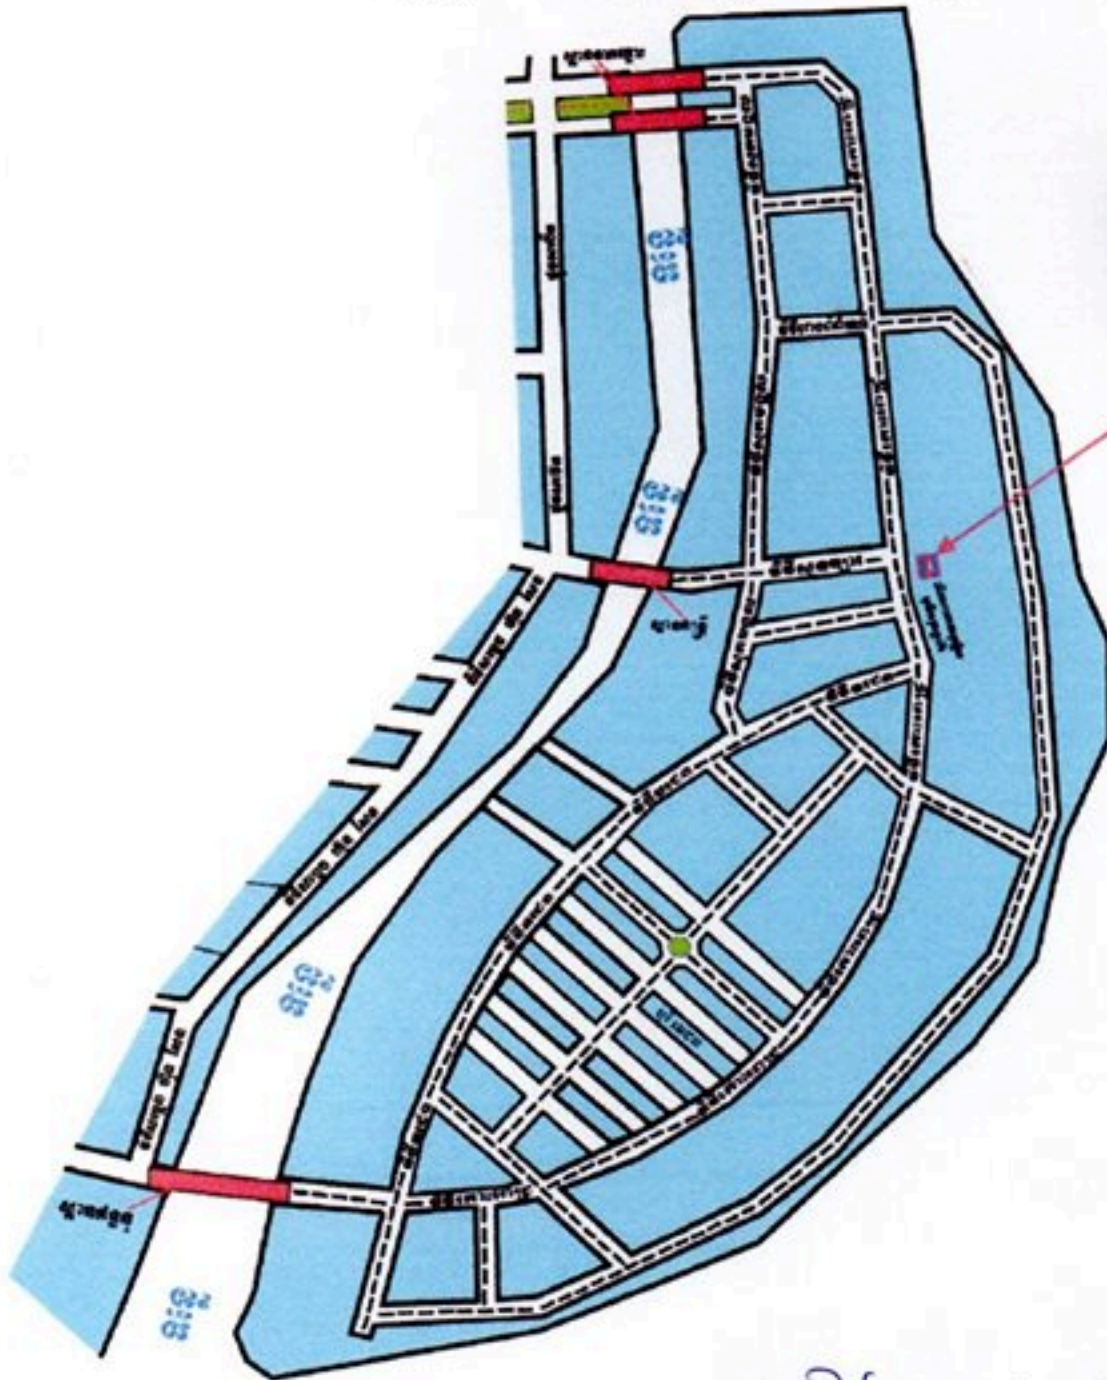

ព្រះរាជាណាចក្រកម្ពុជា
ជាតិ សាសនា ព្រះមហាក្សត្រ

រាជធានីភ្នំពេញ
រដ្ឋបាលខណ្ឌចំការមន

ប្លង់បង្ហាញទីតាំង

ទីស្នាក់ការថ្មីនៃមន្ត្រីរាជការរបស់សាលាខណ្ឌចំការមន

ស្ថិតនៅអគារ Sales Center (ជាប់ស្ថានីយ៍ពន្លត់អគ្គិភ័យកោះពេជ្រ) ក្នុងទីក្រុងកោះពេជ្រ
វិថីកោះពេជ្រ ភូមិ ១៤ សង្កាត់ទន្លេបាសាក់ ខណ្ឌចំការមន រាជធានីភ្នំពេញ

ទីស្នាក់ការថ្មីនៃមន្ត្រីរាជការ
អគារ Sales Center
(ជាប់ស្ថានីយ៍ពន្លត់អគ្គិភ័យកោះពេជ្រ)