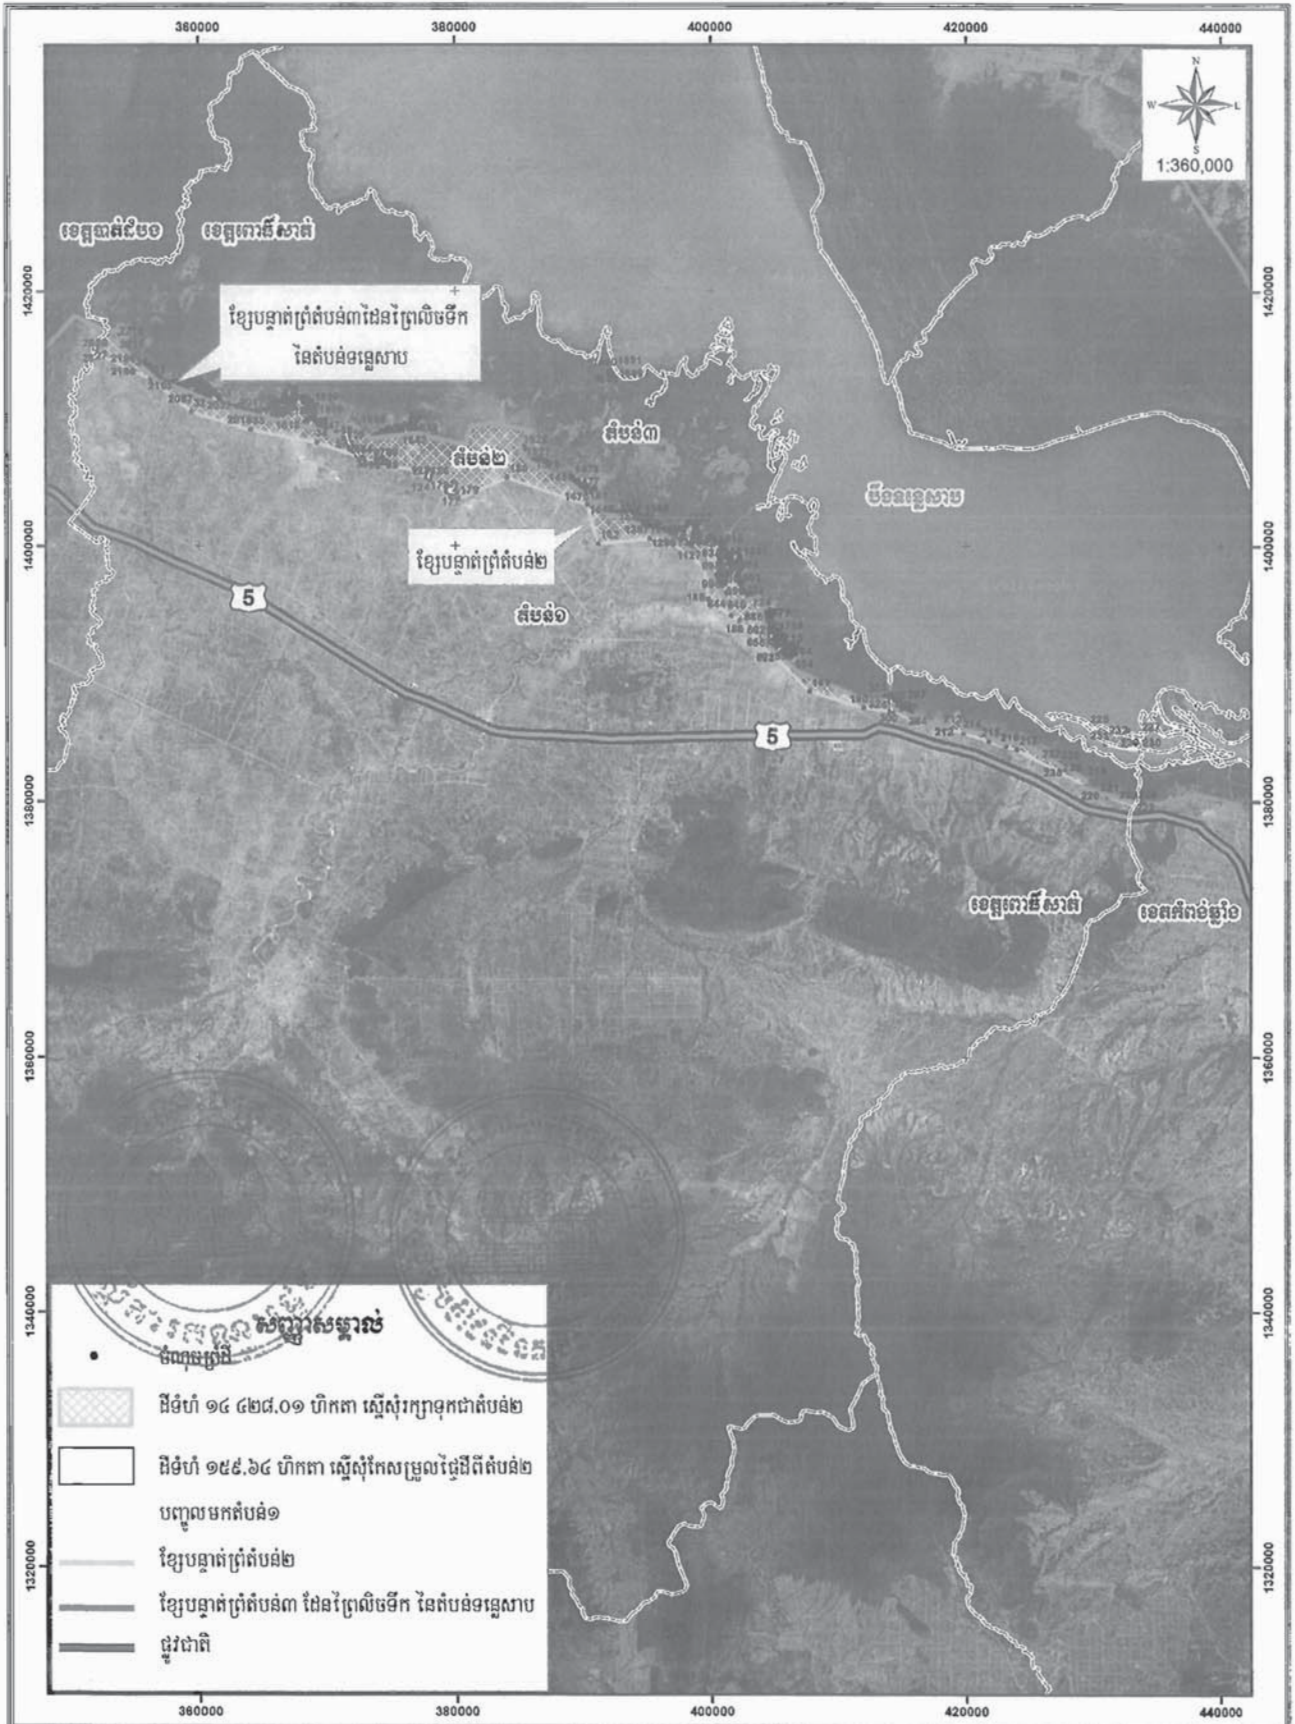

ផែនទីបញ្ជាក់ព្រំដីលំដាប់ទីតាំង ១៤៩,៦៤ ហិកតា ស្នើសុំកែសម្រួលផ្ទៃដីពីតំបន់២ បញ្ចូលមកតំបន់១ និងទីតាំង ១៤ ៤២៨,០១ ហិកតា ក្រោយក្នុងតំបន់២ ស្ថិតក្នុងគុម្មារសាស្ត្រ ខេត្តកោះកុង

តារាងទិន្នន័យការព្រីងទីតាំង ១៥៩,៦៤ ហិកតា ស្ទើរស៊ុំកែសម្រួលផ្ទៃដីពីតំបន់២ បញ្ចូលមកតំបន់១
និងទីតាំង ១៤ ៤២៨,០១ ហិកតា ស្ទើរស៊ុំក្រោធកុម្មុយនីស្ត ភ្នំពេញ