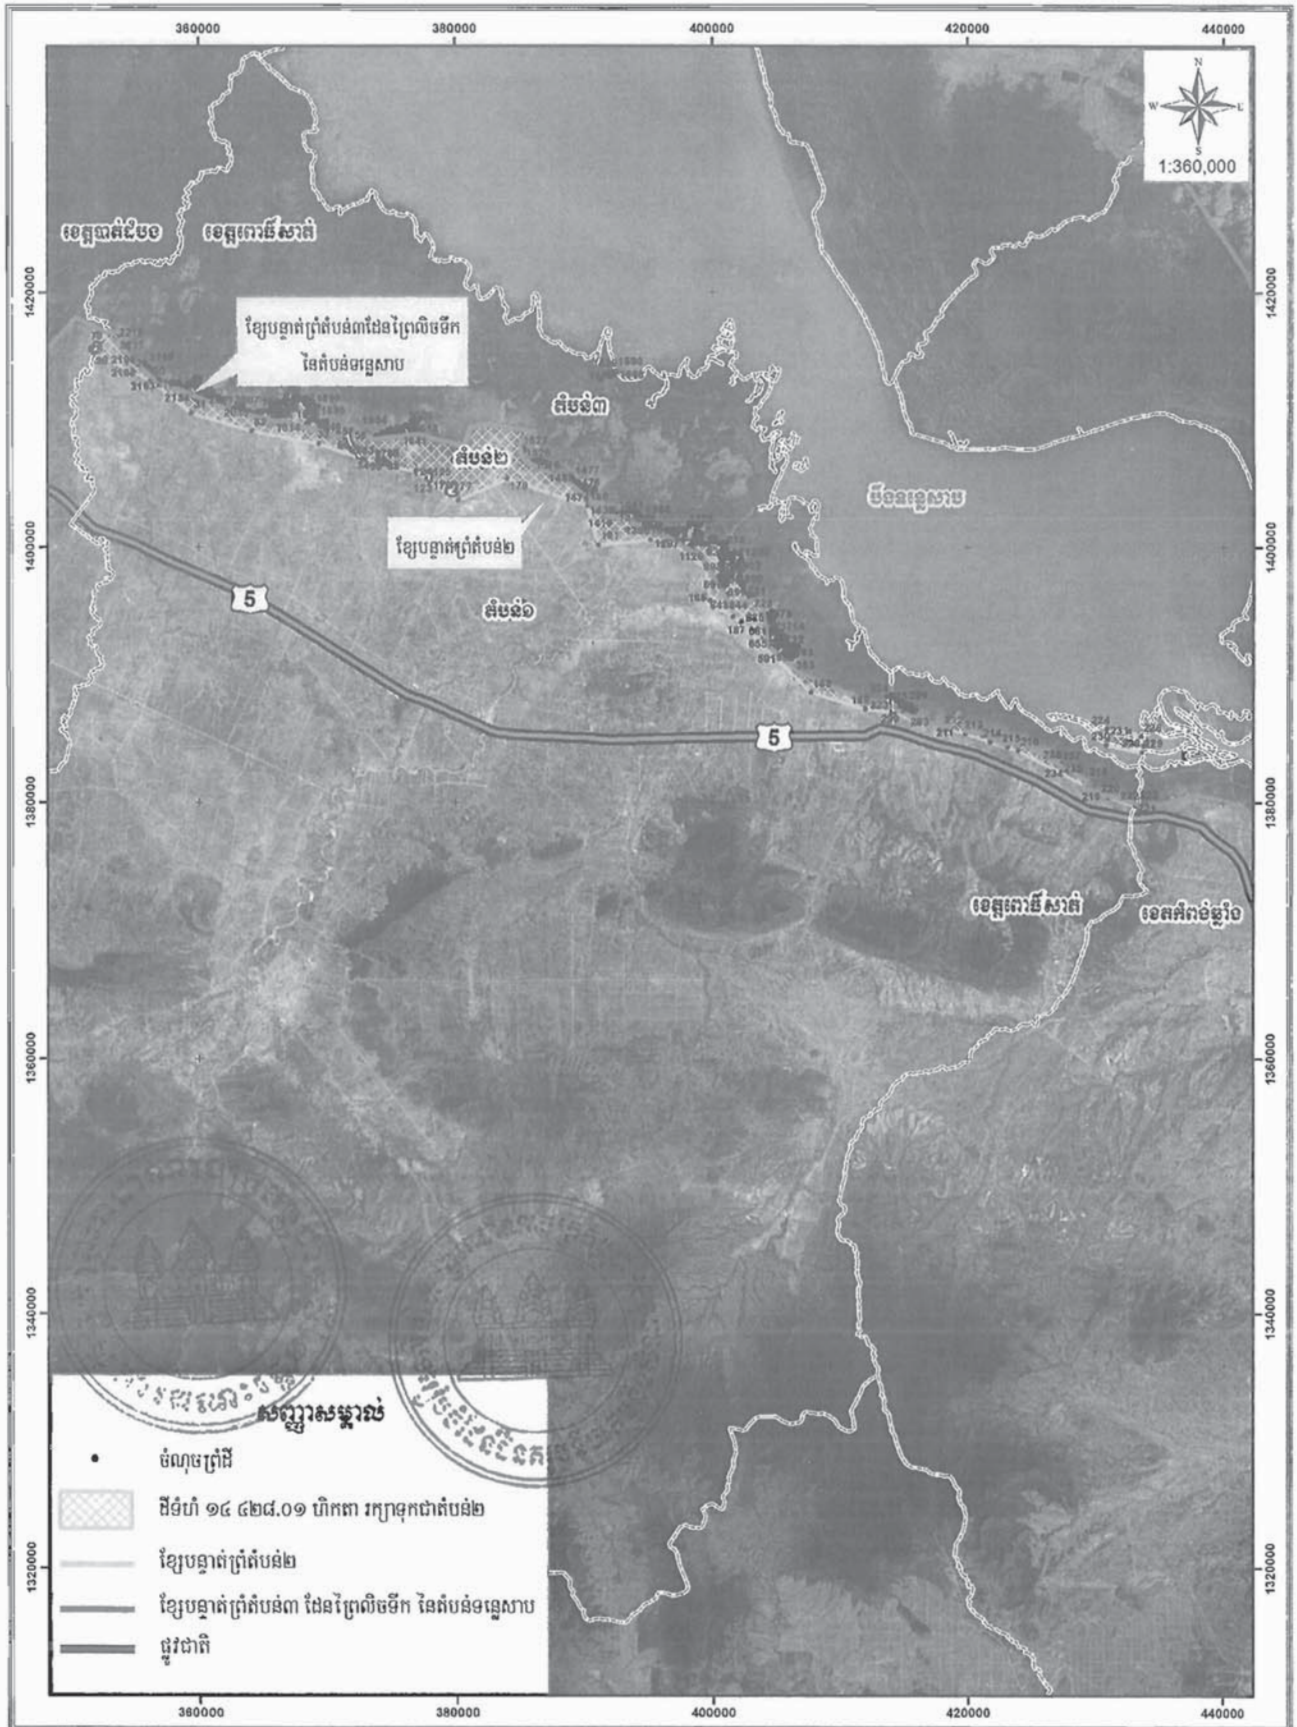

ផែនទីបង្ហាញទីតាំងអនុក្រឹត្យលេខ ៤៤ អនក្រ.បក.បុរេថ្ងៃទី ៧ ខែ វិច្ឆិកា ឆ្នាំ ២០២៣

តារាងនិយាមការបង្កប់សម្ព័ន្ធនៃអនុក្រឹត្យលេខ ៤៣ អនក្រ.ជក.ចុះថ្ងៃទី ៧ ខែ វិច្ឆិកា ឆ្នាំ ២០២៣