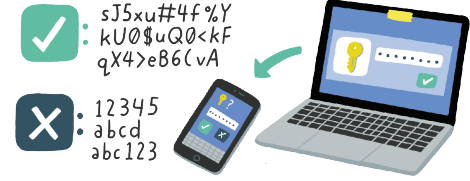

COVID-19 ကာလ၌ အွန်လိုင်းအသုံးပြုရာတွင် လုံခြုံစိတ်ချမှုရှိစေရန် သိကောင်းစရာ အချက် ၉ ချက်

၁ အစ်ဂျစ်တယ်ပိုင်းဆိုင်ရာ သန့်ရှင်းပေးခြင်းသည် Mask တစ်ခုကို ဝတ်ဆင်ထားသည်နှင့် တူသည်။

သင်၏ ကွန်ပျူတာ၊ ဖုန်းနှင့် Anti-Virus program တို့ကို ပုံမှန် update လုပ်ပေးပါ။ သင်၏ Webcam ကို masking tape ဖြင့် ဖုံးအုပ်ထားခြင်းသည် သင်၏ ဖုန်းကင်မရာကို အဝေးမှထိန်းချုပ်ရန် သူစိမ်းများ၏ ကြိုးပမ်းမှုမှ ကာကွယ်တားဆီးနိုင်သည်။

၂ သင်၏ digital devices များအတွက် စကားဂှက်တစ်ခု သတ်မှတ်ပေးထားပါ။

ဤသို့ပြုလုပ်ခြင်းသည် သင်၏သဘောတူခွင့်ပြုချက် မရဘဲ သင်၏စက်အတွင်းသို့ ဝင်ရောက် အသုံးပြုရန် လူများအား ပိုမိုခက်ခဲစေသည်။

၃ သင်၏ စကားဂှက်များကို ပုံမှန် ပြောင်းလဲပေးပါ။

သင်သည် အက်ပလီကေးရှင်းများအတွက် သို့မဟုတ် ဝန်ဆောင်မှုများကိုရယူရန် အွန်လိုင်းအကောင့်များ ပြုလုပ်သောအခါ ခိုင်မာသော စကားဂှက်ကို အသုံးပြုပါ။ ခိုင်မာသော စကားဂှက်တစ်ခုတွင် အက္ခရာများ၊ နံပါတ်များနှင့် သင်၏စာများ ရောနှောပါဝင်သည်။ အချို့အကောင့်များသည် "ရှည်လုံခြုံစိတ်ချမှုရှိစေရန်" မှန်ကန်ကြောင်း သက်သေပြသည့် အချက်နှစ်ချက်" ကို ပံ့ပိုးပေးထားသည်။ အကောင့်အတွင်းသို့ဝင်ရန် စကားဂှက်နှင့် သင့်ထံပို့လိုက်သည့် တစ်ကြိမ်သာ အသုံးပြုနိုင်သော နောက်ကုဒ်၊ နှစ်ခုစလုံးထည့်ပေးရမည်။ ကုဒ်နံပါတ်တစ်ခုကို အက်ပလီကေးရှင်း တစ်ခု သို့မဟုတ် ရုပ်ပိုင်းလူထုဦးဆိုင်ရာ အမှတ်အသား တစ်ခု သို့မဟုတ် ပေးပို့ခြင်းသည် အလုံခြုံရေးဖြစ်သော်လည်း ၎င်းကို SMS ဖြင့်လည်း ပေးပို့နိုင်သည်။